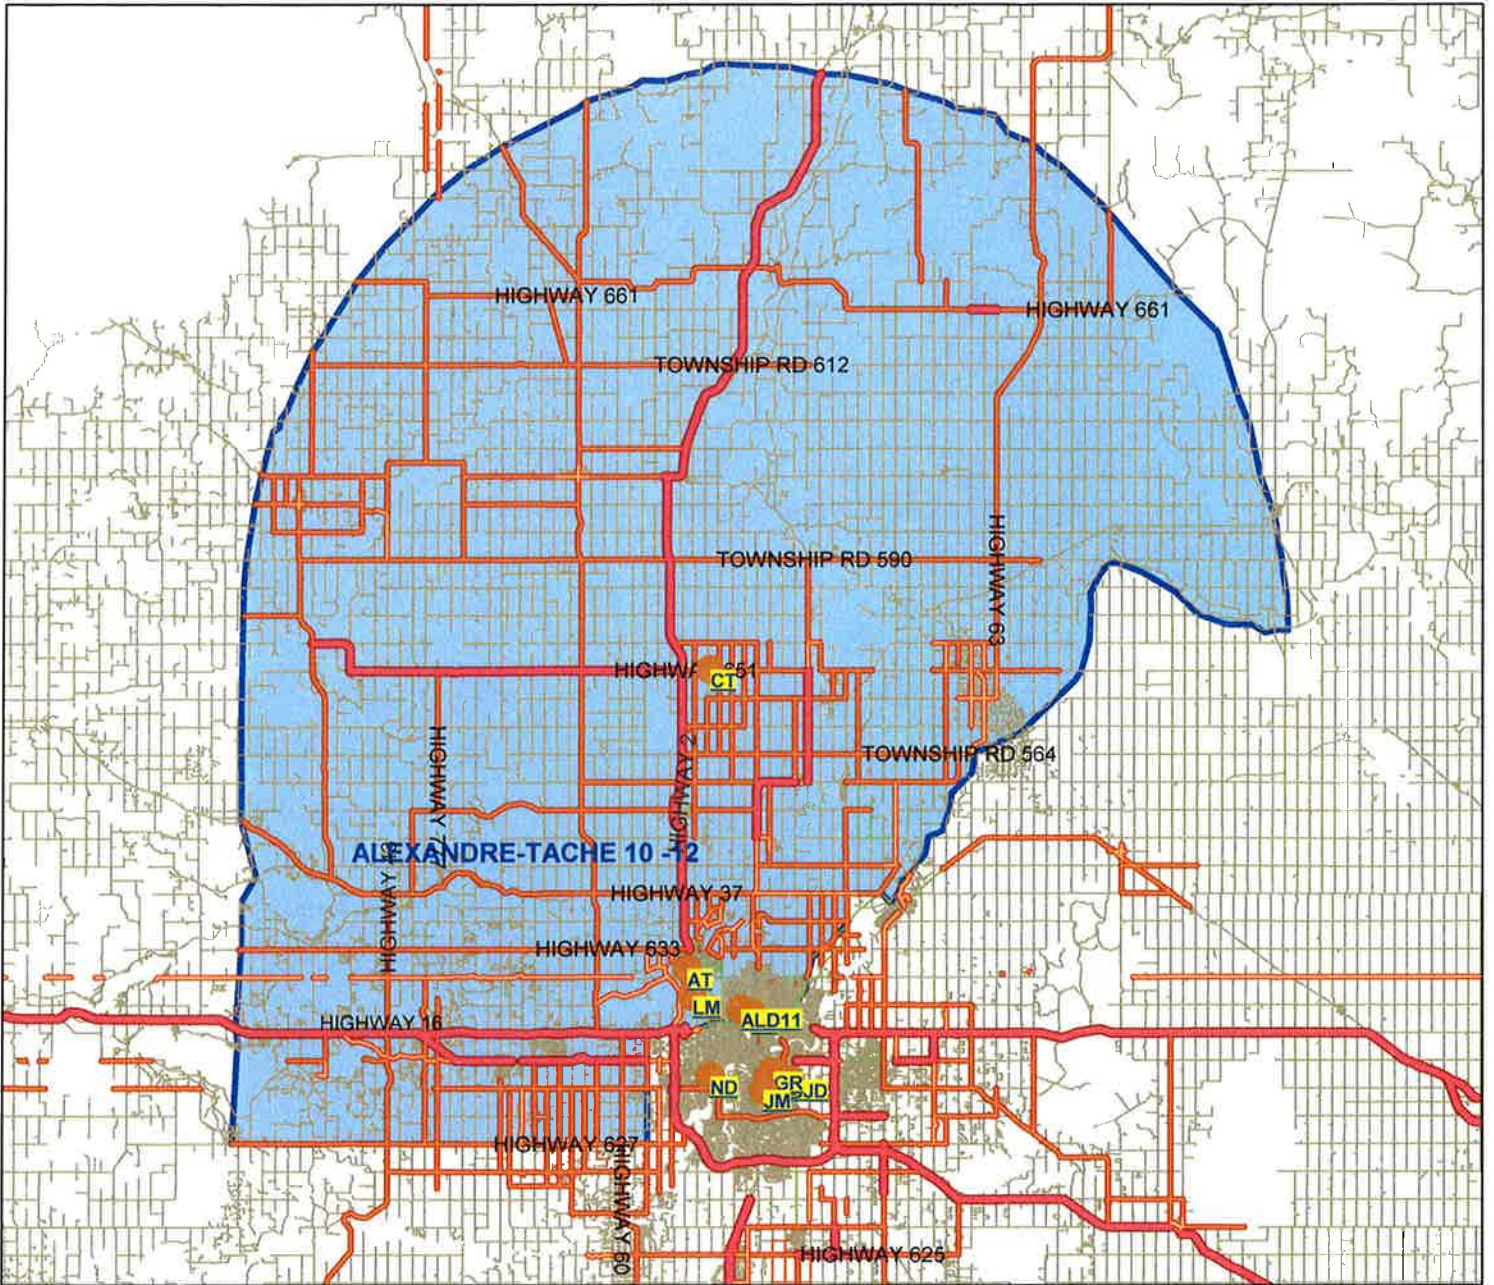

### Conseil Scolaire Centre-Nord District Map

Conseil scolaire Centre-Nord  
Aire de fréquentation  
École Alexandre-Taché  
10<sup>e</sup> à 12<sup>e</sup> année, catholique

# Conseil Scolaire Centre-Nord District Map

Conseil scolaire Centre-Nord  
Aire de fréquentation  
**École Alexandre-Taché**  
10<sup>e</sup> à 12<sup>e</sup> année, catholique