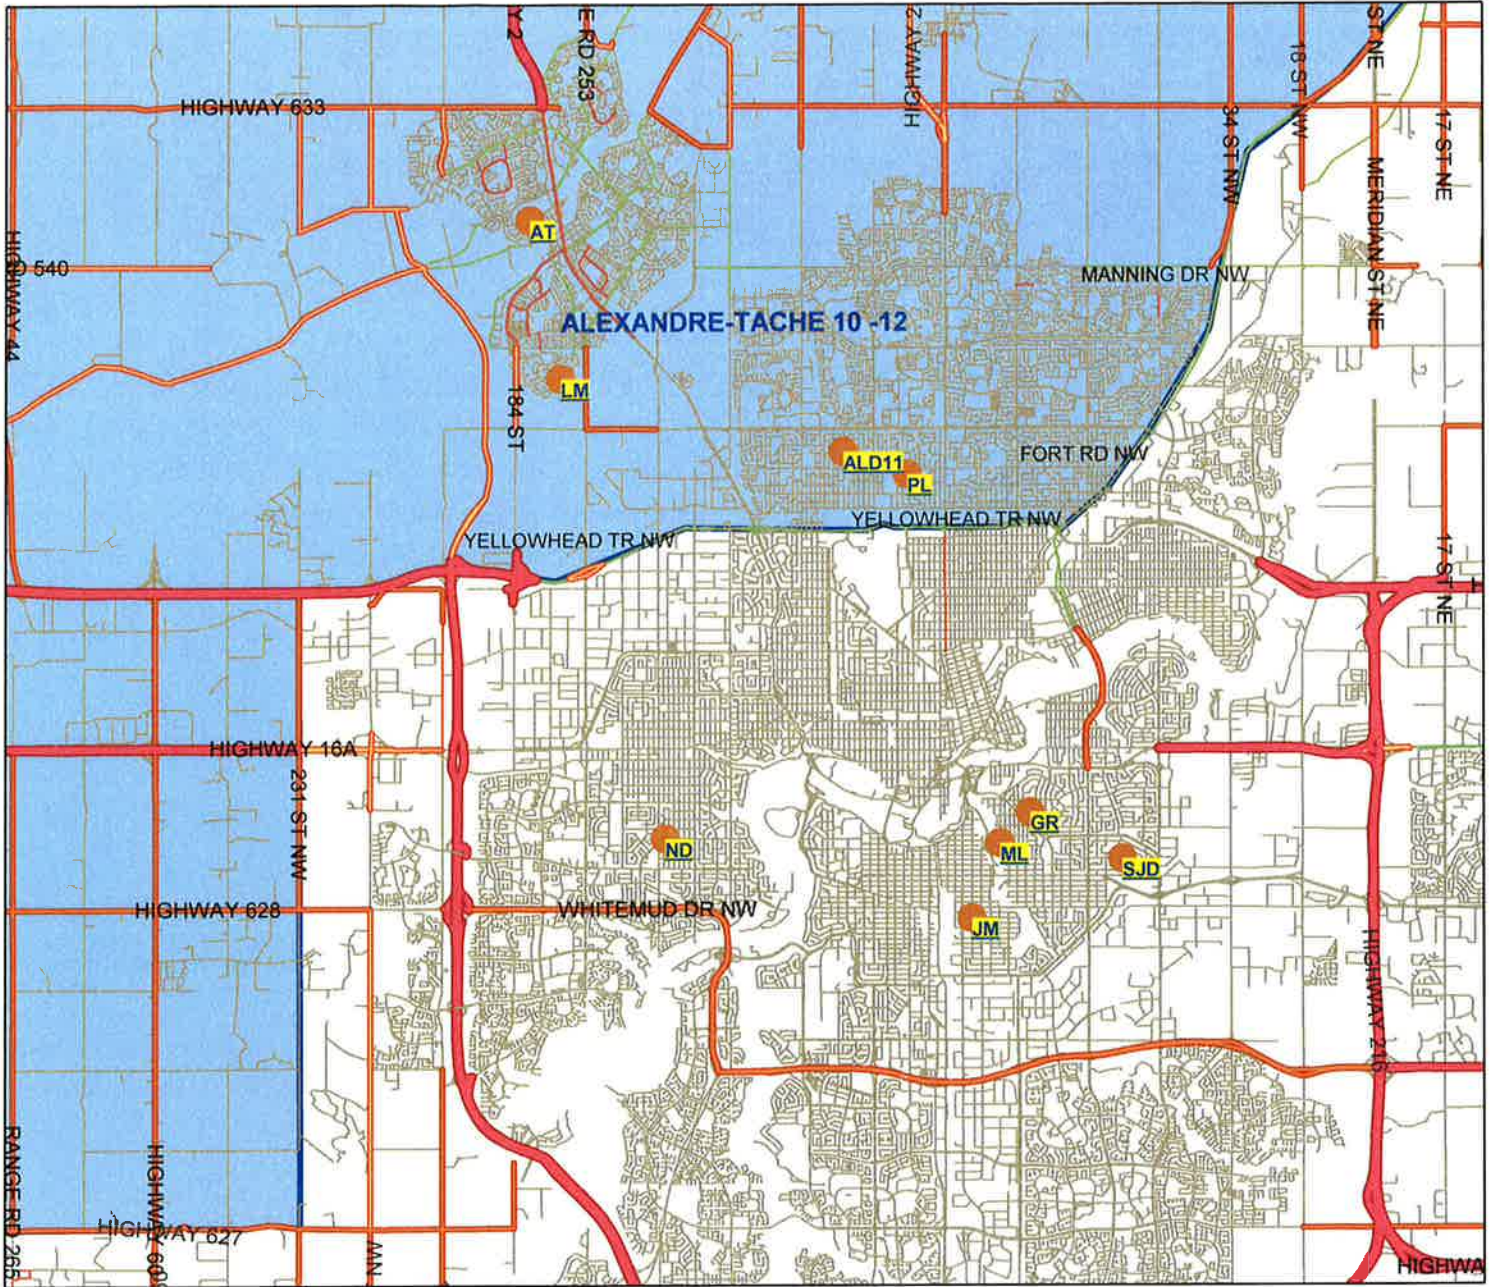

### Conseil Scolaire Centre-Nord District Map

Conseil scolaire Centre-Nord  
Aire de fréquentation  
École Alexandre-Taché  
10<sup>e</sup> à 12<sup>e</sup> année, catholique

# Conseil Scolaire Centre-Nord District Map

Conseil scolaire Centre-Nord  
Aire de fréquentation  
**École Alexandre-Taché**  
10<sup>e</sup> à 12<sup>e</sup> année, catholique