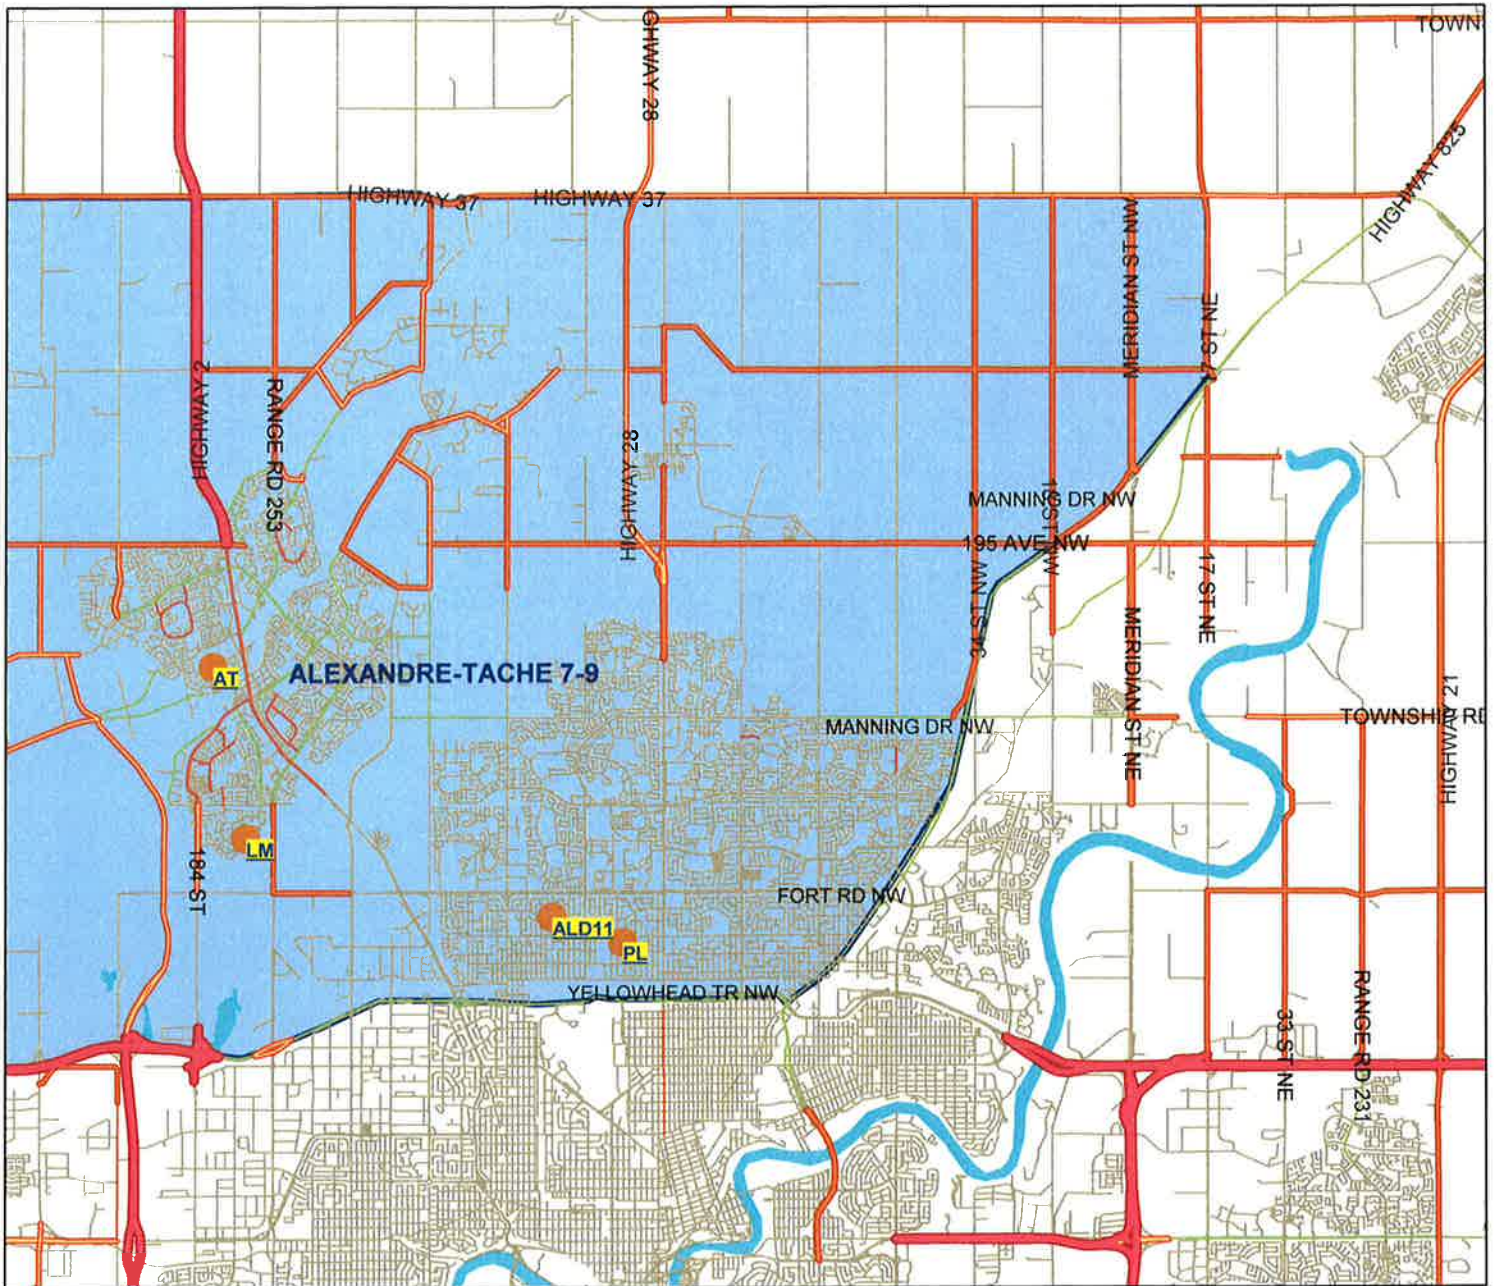

# Conseil Scolaire Centre-Nord District Map

Conseil scolaire Centre-Nord  
Aire de fréquentation  
École Alexandre-Taché  
7<sup>e</sup> à 9<sup>e</sup> année, catholique