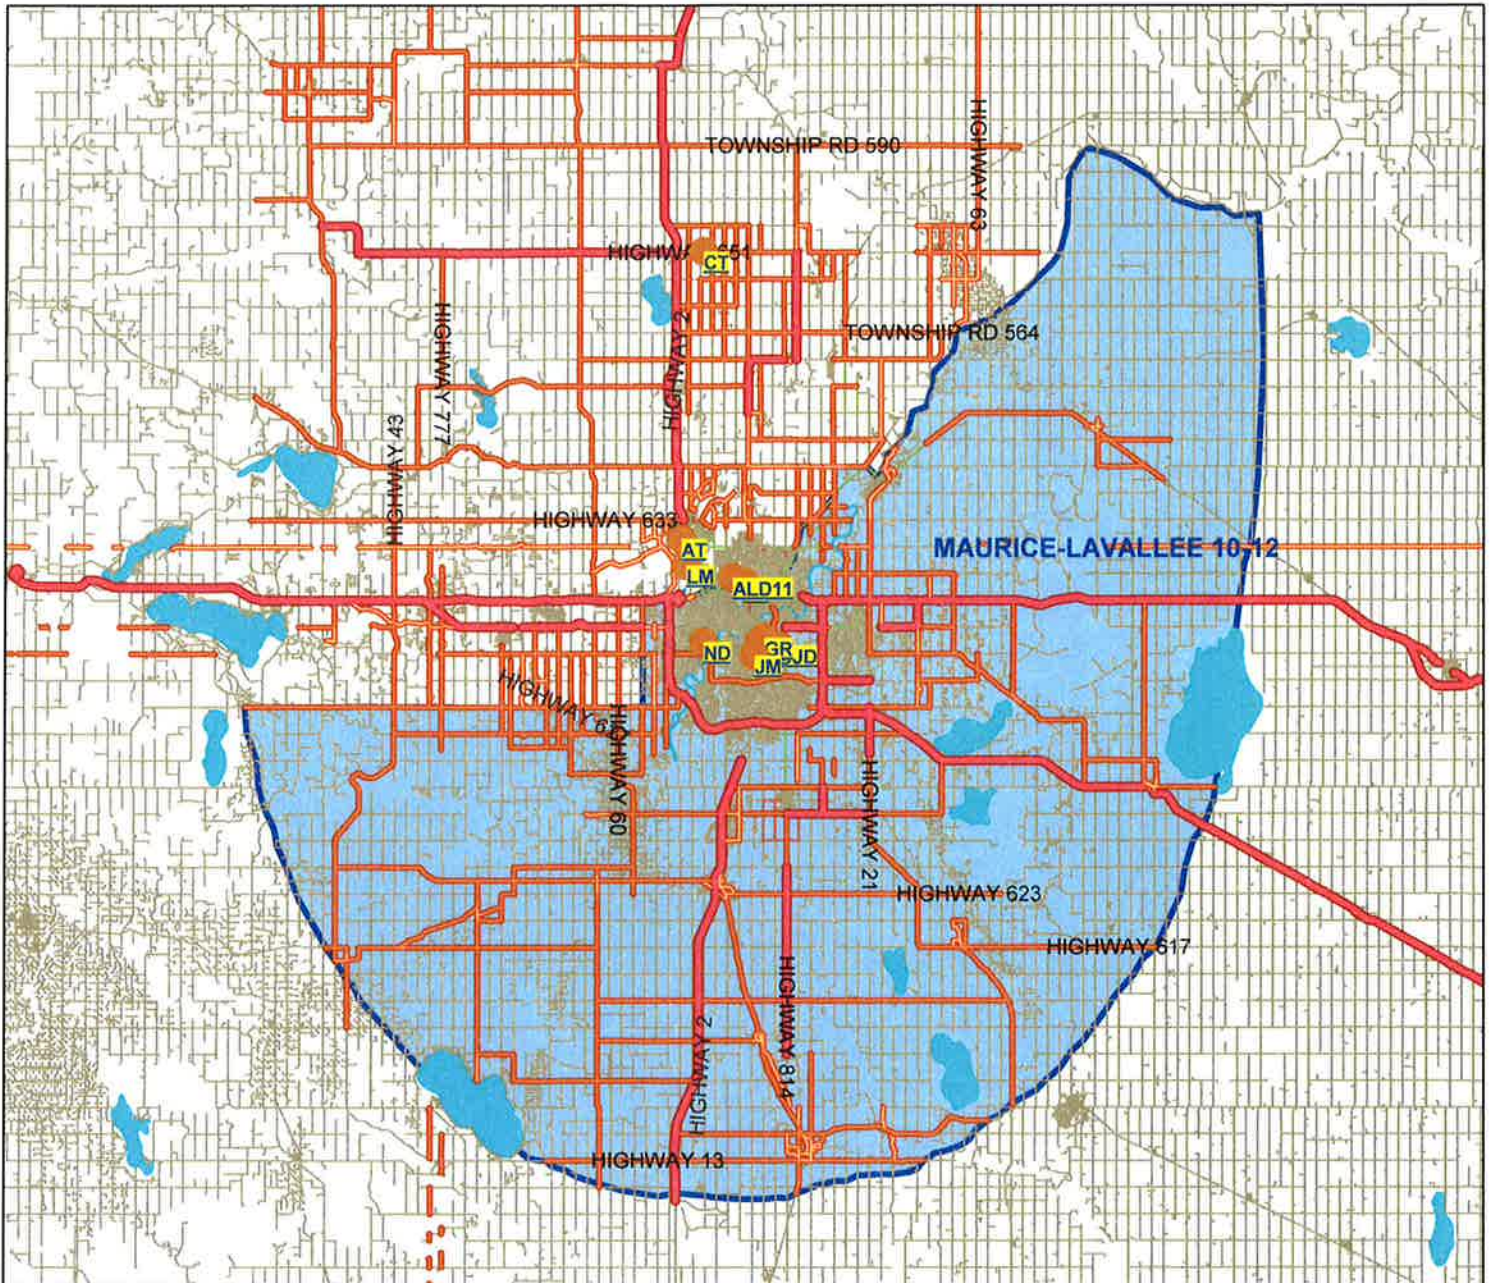

Conseil Scolaire Centre-Nord District Map

Conseil scolaire Centre-Nord
Aire de fréquentation
École Maurice-Lavallée
10^e à 12^e année, catholique

Conseil Scolaire Centre-Nord District Map

Conseil scolaire Centre-Nord
Aire de fréquentation
École Maurice-Lavallée
10^e à 12^e année, catholique