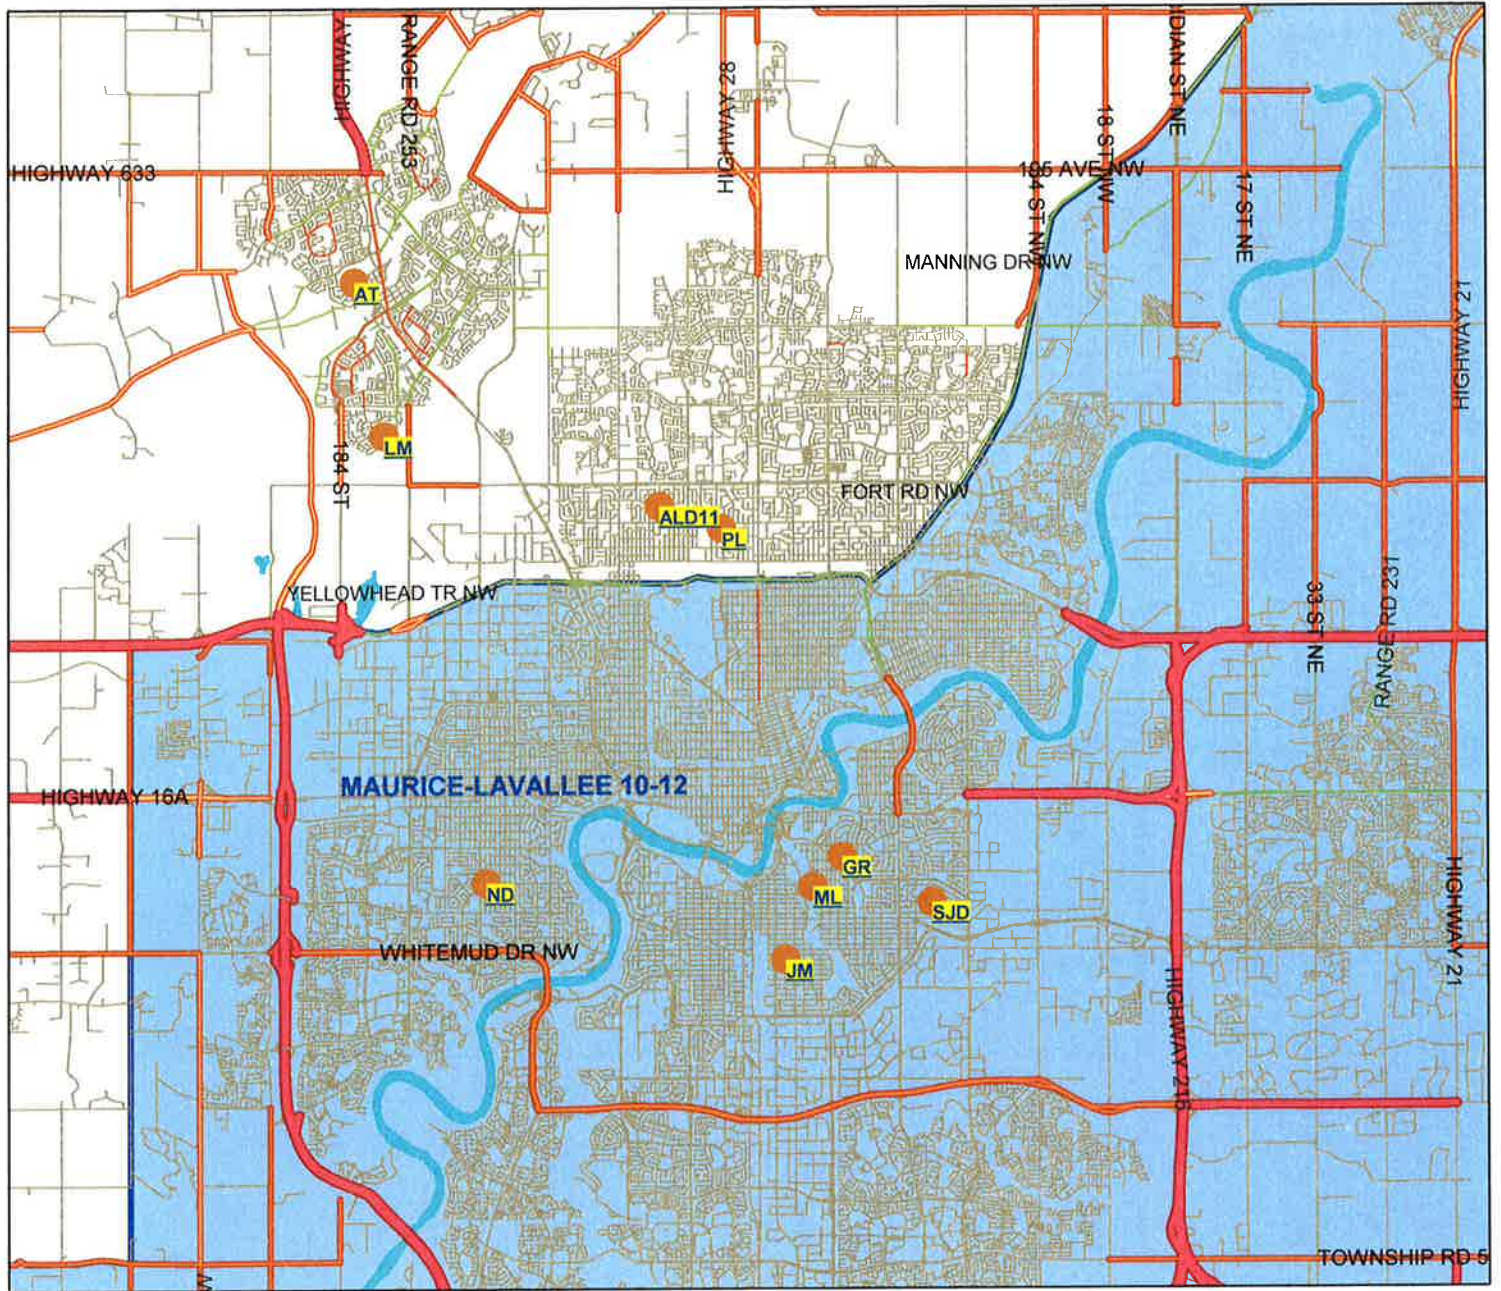

Conseil Scolaire Centre-Nord District Map

Conseil scolaire Centre-Nord
Aire de fréquentation
École Maurice-Lavallée
10^e à 12^e année, catholique

Conseil Scolaire Centre-Nord District Map

Conseil scolaire Centre-Nord
Aire de fréquentation
École Maurice-Lavallée
10^e à 12^e année, catholique